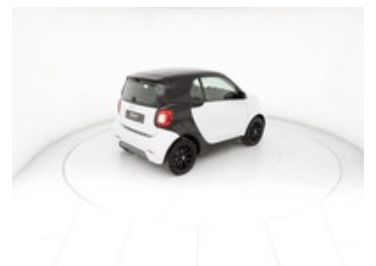

Smart Fortwo

70 1.0 twinamic Passion

15.600 €
~~13.651 €~~

Caratteristiche

Tipologia	Usato	Km percorsi	60.138
Immatricolazione	09/2019	Carrozzeria	Berlina
Alimentazione	Benzina	Cilindrata	999
Potenza	52 kW (71 cv)	Cambio	Sequenziale
Porte	3	Colore esterno	Cristal white
Colore interni	Imbottitura pure (nero)	Neopatentati	Sì
Classe emissioni	Euro6	Consumo urbano	5.4 l/100km
Consumo extra urbano	4.5 l/100km	Emissioni CO2 g/km	110 (g/km)