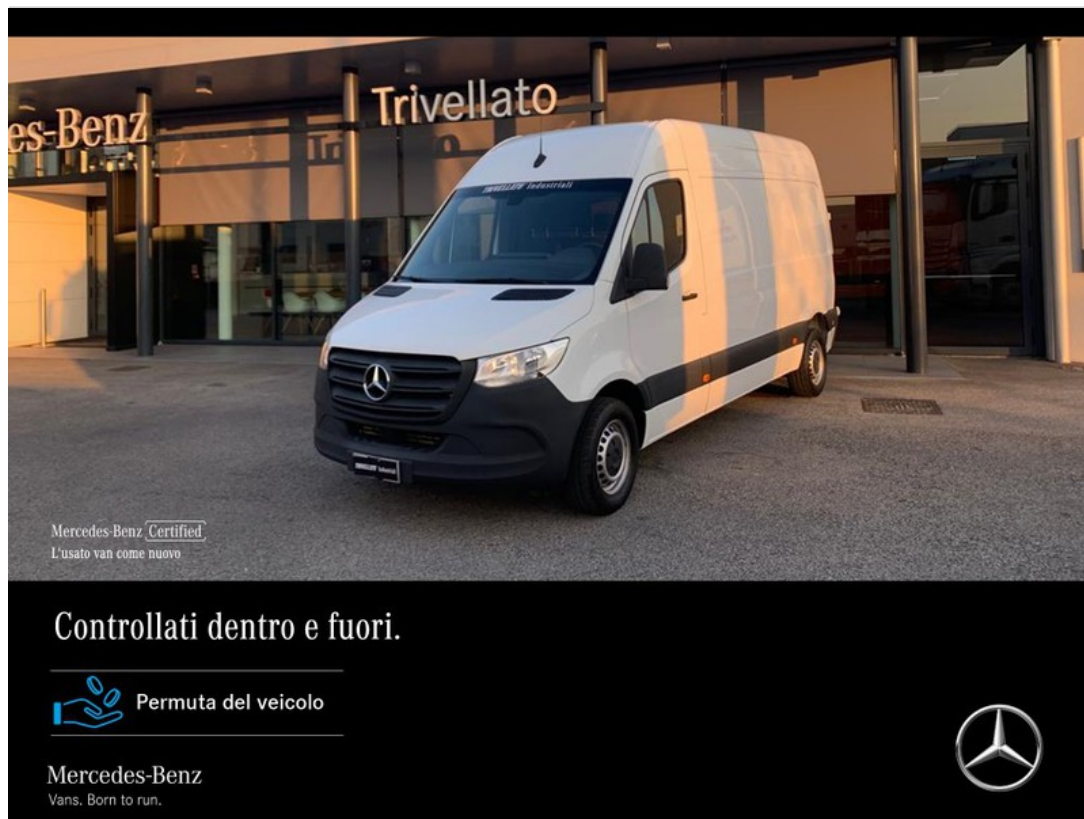

Mercedes Sprinter

311 2.1 cdi f 39/33 fwd e6

31.598 €

Caratteristiche

Tipologia	Commerciali Usato	Km percorsi	81.970
Immatricolazione	04/2020	Carrozzeria	Furgone/Van
Cilindrata	2143	Potenza	85 kW (115 cv)
Garanzia	Mercedes-Benz Certified 12 Mesi (12 mesi)	Porte	4
Neopatentati	No	Colore esterno	BIANCO ARTICO
		Classe emissioni	Euro6