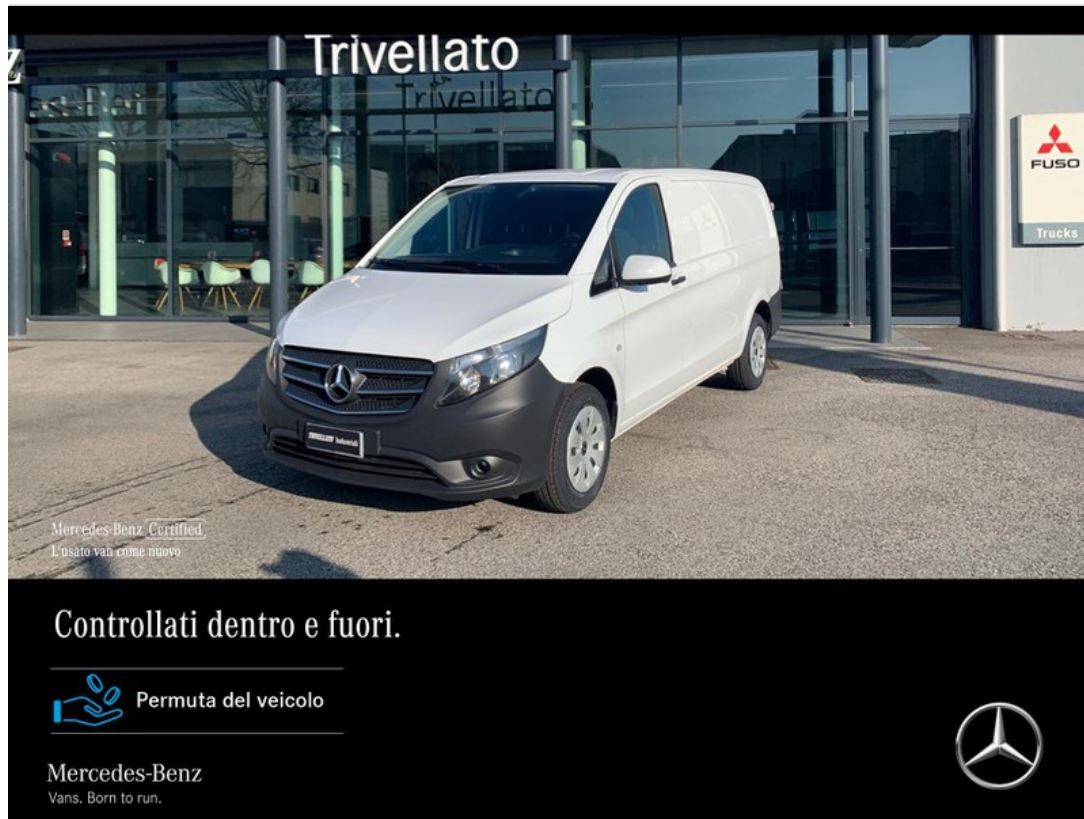

# Mercedes Vito

116 cdi long my20

**30.378 €**

## Caratteristiche

Tipologia	Commerciali   Usato	Km percorsi	104.585
Immatricolazione	06/2022	Carrozzeria	Furgone/Van
Cilindrata	1950	Potenza	120 kW (163 cv)
Cambio	Manuale	Garanzia	Mercedes-Benz Certified 24 Mesi (24 mesi )
Porte	4	Colore esterno	BIANCO ARTICO
Colore interni	Tessuto Nero	Neopatentati	No
Classe emissioni	Euro 6d	Consumo_combinato	7.3 l/100km