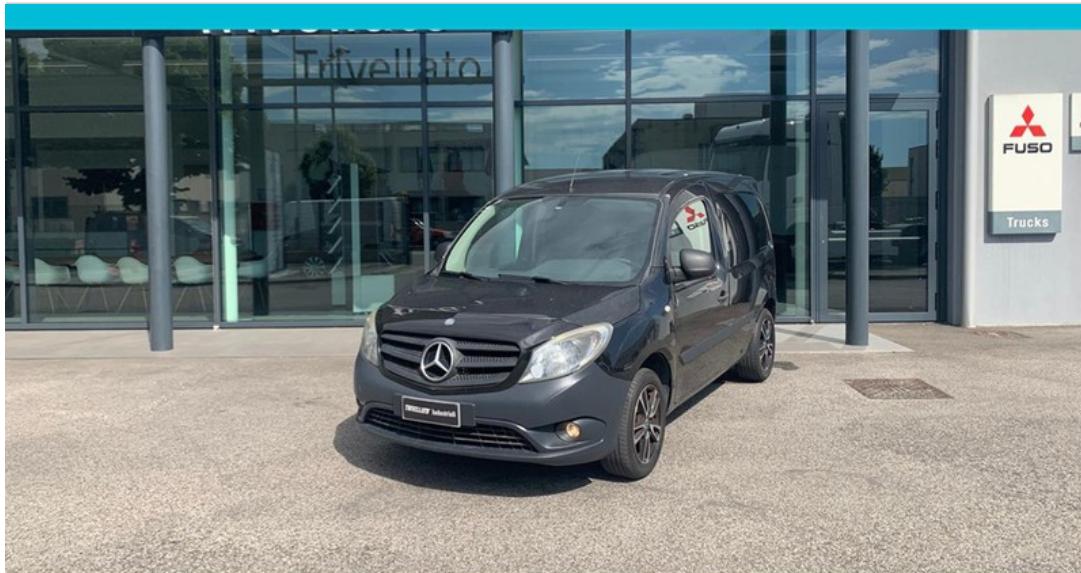

Mercedes Citan

109 cdi long e5

9.150 €

Da ripristinare secondo le tue esigenze.

Permuta del veicolo

TRIVELLATO® Industriali

Caratteristiche

Tipologia	Commerciali Usato	Km percorsi	192.492
Immatricolazione	07/2014	Carrozzeria	Furgone/Van
Cilindrata	1461	Potenza	66 kW (90 cv)
Cambio	Manuale	Porte	3
Colore esterno	Nero Dravite met.	Colore interni	Tessuto Lima nero
Neopatentati	Sì	Classe emissioni	Euro5
Consumo urbano	5.2 l/100km	Consumo extra urbano	4.2 l/100km