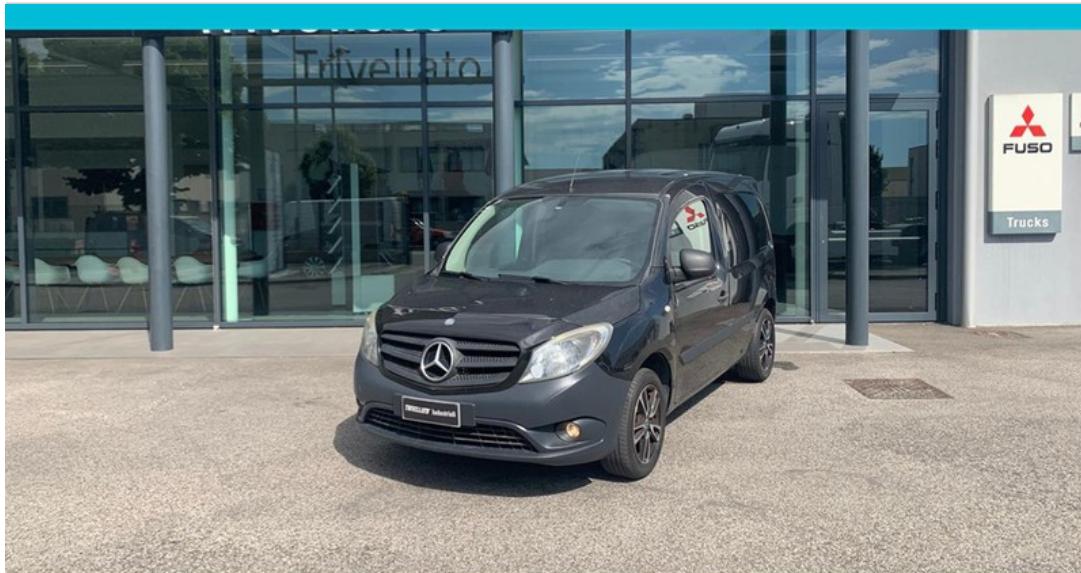

# Mercedes Citan

109 cdi long e5

**9.150 €**

Da ripristinare secondo le tue esigenze.

Permuta del veicolo

**TRIVELLATO®** Industriali

## Caratteristiche

Tipologia	Commerciali   Usato	Km percorsi	192.492
Immatricolazione	07/2014	Carrozzeria	Furgone/Van
Cilindrata	1461	Potenza	66 kW (90 cv)
Cambio	Manuale	Porte	3
Colore esterno	Nero Dravite met.	Colore interni	Tessuto Lima nero
Neopatentati	Sì	Classe emissioni	Euro5
Consumo urbano	5.2 l/100km	Consumo extra urbano	4.2 l/100km