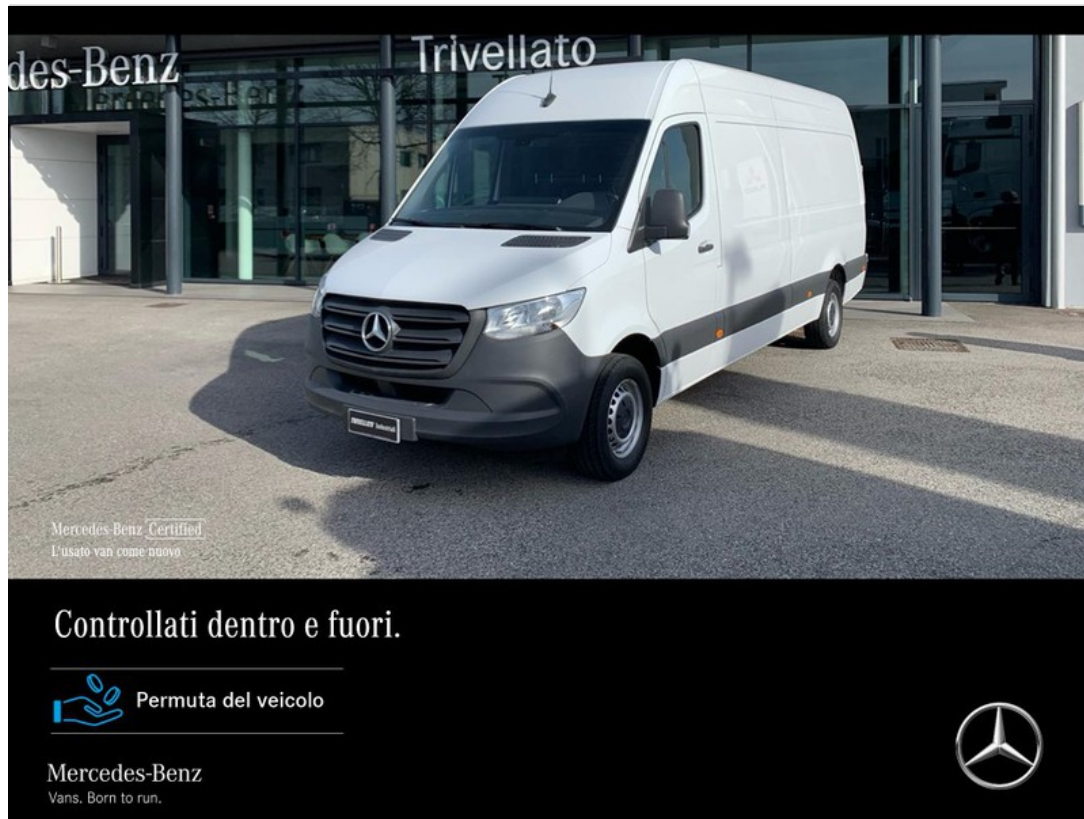

Mercedes Sprinter

316 2.1 cdi f 43/35 rwd t.alto e6

40.870 €

Caratteristiche

Tipologia	Commerciali Usato	Km percorsi	119.790
Immatricolazione	04/2019	Carrozzeria	Furgone/Van
Cilindrata	2143	Potenza	120 kW (163 cv)
Cambio	Manuale	Garanzia	Mercedes-Benz Certified 24 Mesi (24 mesi)
Porte	4	Colore esterno	BIANCO ARTICO
Colore interni	Nero	Neopatentati	No
Classe emissioni	Euro6		