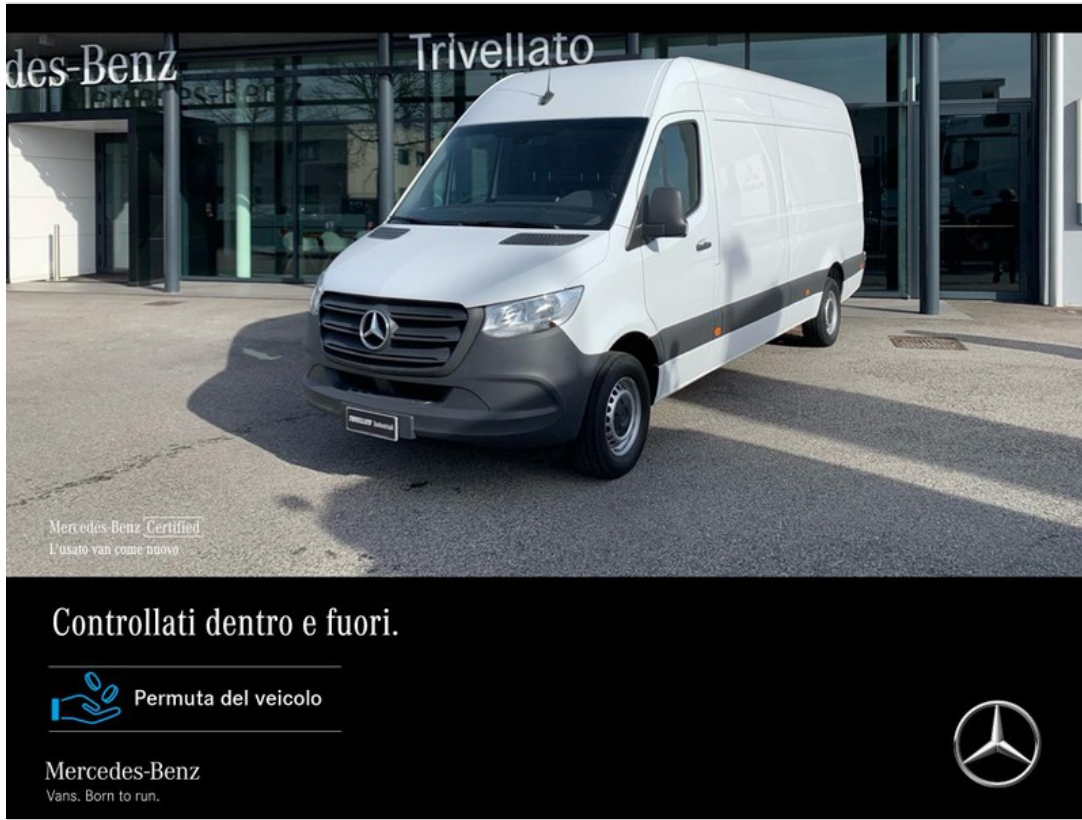

# Mercedes Sprinter

316 2.1 cdi f 43/35 rwd t.alto e6

**40.870 €**

## Caratteristiche

Tipologia	Commerciali   Usato	Km percorsi	119.790
Immatricolazione	04/2019	Carrozzeria	Furgone/Van
Cilindrata	2143	Potenza	120 kW (163 cv)
Cambio	Manuale	Garanzia	Mercedes-Benz Certified 24 Mesi (24 mesi )
Porte	4	Colore esterno	BIANCO ARTICO
Colore interni	Nero	Neopatentati	No
Classe emissioni	Euro6		