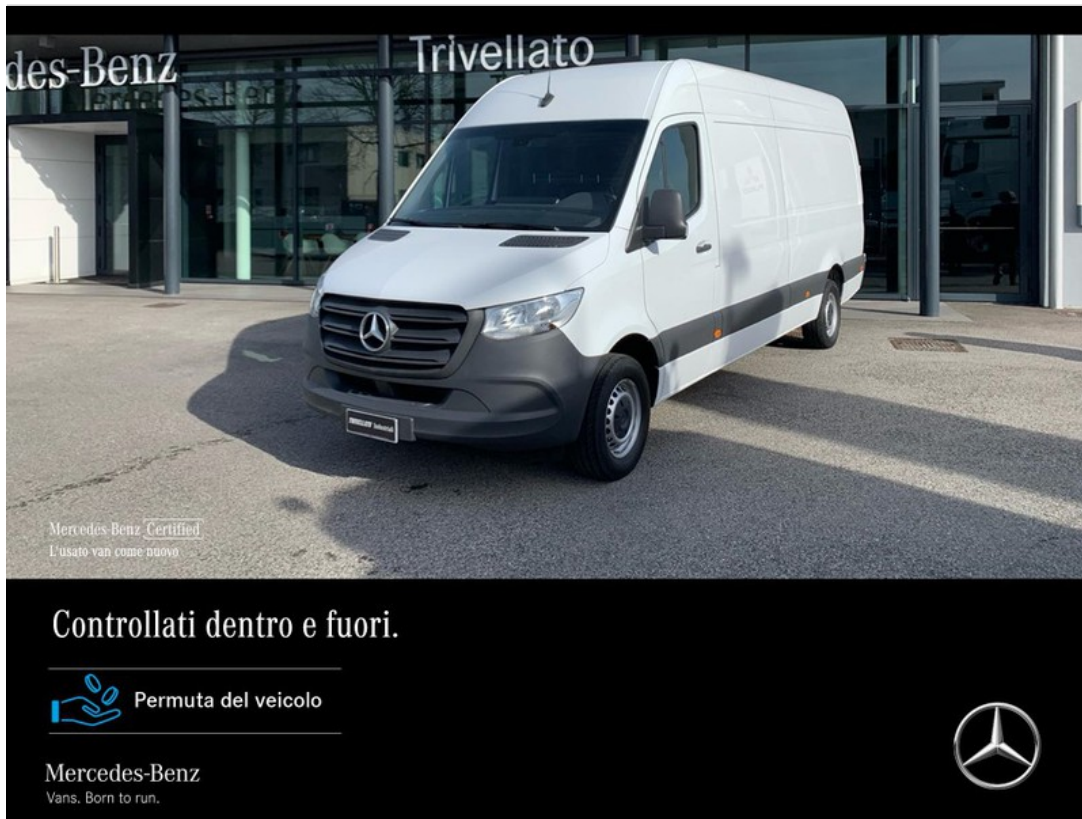

Mercedes Sprinter

316 2.1 cdi f 43/35 rwd t.alto e6

40.870 €

Caratteristiche

Tipologia	Commerciali Usato	Km percorsi	119.790
Immatricolazione	04/2019	Carrozzeria	Furgone/Van
Cilindrata	2143	Potenza	120 kW (163 cv)
Cambio	Manuale	Garanzia	Mercedes-Benz Certified 24 Mesi (24 mesi)
Porte	4	Colore esterno	BIANCO ARTICO
Colore interni	Nero	Neopatentati	No
Classe emissioni	Euro6		