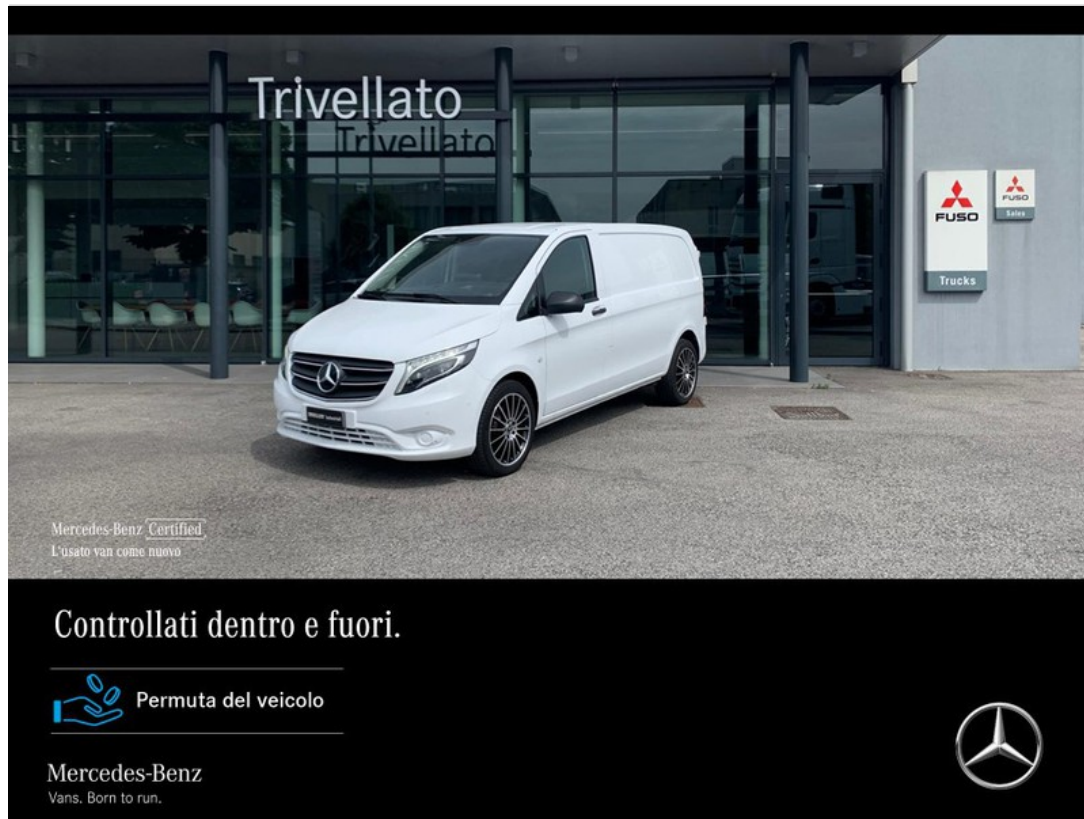

Mercedes Vito

116 cdi compact my20

31.598 €

Caratteristiche

Tipologia	Commerciali Usato	Km percorsi	105.721
Immatricolazione	11/2020	Carrozzeria	Furgone/Van
Cilindrata	1950	Potenza	120 kW (163 cv)
Cambio	Manuale	Garanzia	Mercedes-Benz Certified 24 Mesi (24 mesi)
Porte	4	Colore esterno	Bianco artico
Colore interni	Tessuto Nero	Neopatentati	No
Classe emissioni	Euro 6d	Consumo_combinato	7.3 l/100km