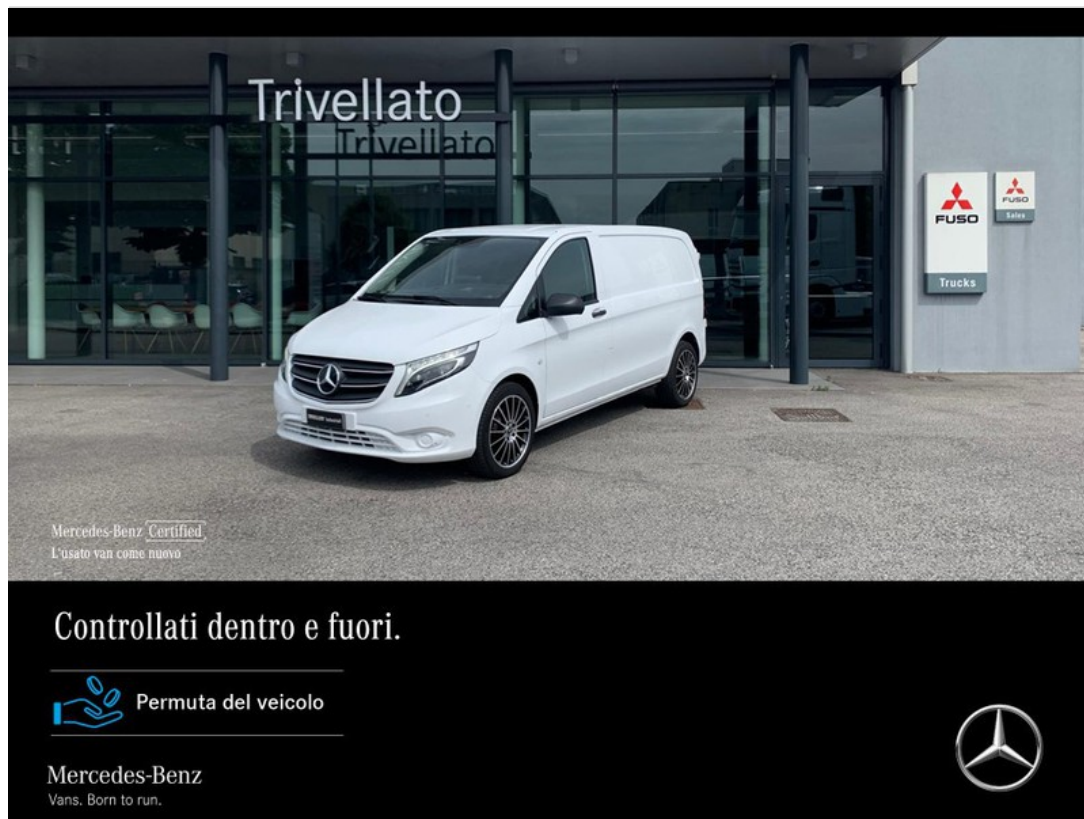

Mercedes Vito

116 cdi compact my20

31.598 €

Caratteristiche

Tipologia	Commerciali Usato	Km percorsi	105.721
Immatricolazione	11/2020	Carrozzeria	Furgone/Van
Cilindrata	1950	Potenza	120 kW (163 cv)
Cambio	Manuale	Garanzia	Mercedes-Benz Certified 24 Mesi (24 mesi)
Porte	4	Colore esterno	Bianco artico
Colore interni	Tessuto Nero	Neopatentati	No
Classe emissioni	Euro 6d	Consumo_combinato	7.3 l/100km