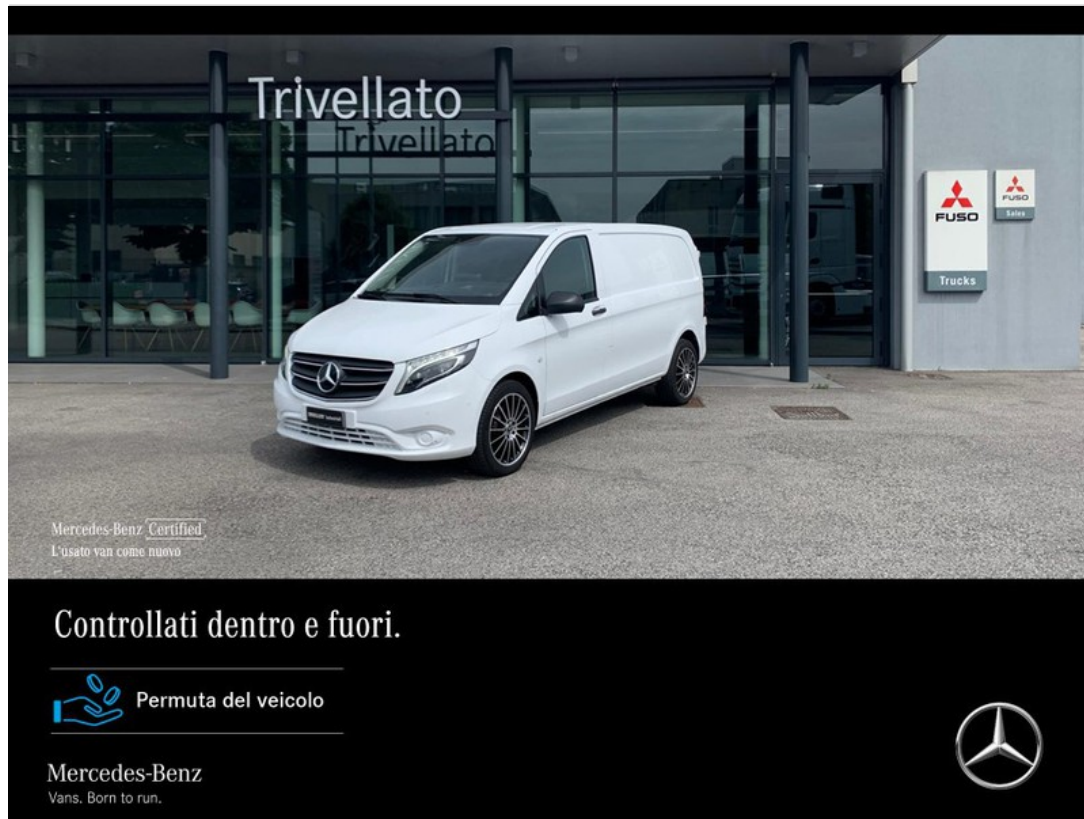

# Mercedes Vito

116 cdi compact my20

**31.598 €**

## Caratteristiche

Tipologia	Commerciali   Usato	Km percorsi	105.721
Immatricolazione	11/2020	Carrozzeria	Furgone/Van
Cilindrata	1950	Potenza	120 kW (163 cv)
Cambio	Manuale	Garanzia	Mercedes-Benz Certified 24 Mesi (24 mesi )
Porte	4	Colore esterno	Bianco artico
Colore interni	Tessuto Nero	Neopatentati	No
Classe emissioni	Euro 6d	Consumo_combinato	7.3 l/100km