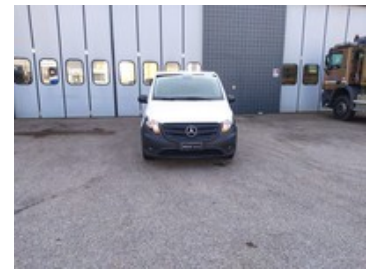

Mercedes Vito

116 cdi long e6

21.838 €

Controllati dentro e fuori.

Permuta del veicolo

TRIVELLATO Industriali

Caratteristiche

| | | | |
|----------------------|---------------------|----------------|-----------------|
| Tipologia | Commerciali Usato | Km percorsi | 163.338 |
| Immatricolazione | 06/2019 | Carrozzeria | Furgone/Van |
| Cilindrata | 2143 | Potenza | 120 kW (163 cv) |
| Cambio | Manuale | Porte | 4 |
| Posti a sedere | 3 | Colore esterno | BIANCO ARTICO |
| Colore interni | Tessuto Tunja nero | Neopatentati | No |
| Classe emissioni | Euro6 | Consumo urbano | 8 l/100km |
| Consumo extra urbano | 5.4 l/100km | | |