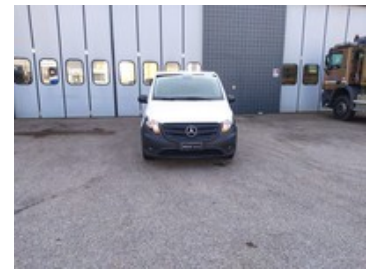

Mercedes Vito

116 cdi long e6

21.838 €

Controllati dentro e fuori.

TRIVELLATO Industriali

Caratteristiche

Tipologia	Commerciali Usato	Km percorsi	163.338
Immatricolazione	06/2019	Carrozzeria	Furgone/Van
Cilindrata	2143	Potenza	120 kW (163 cv)
Cambio	Manuale	Porte	4
Posti a sedere	3	Colore esterno	BIANCO ARTICO
Colore interni	Tessuto Tunja nero	Neopatentati	No
Classe emissioni	Euro6	Consumo urbano	8 l/100km
Consumo extra urbano	5.4 l/100km		