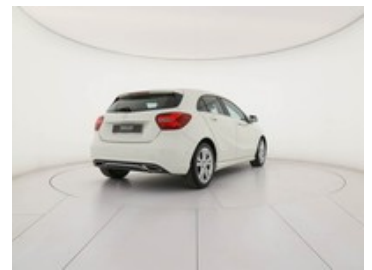

# Mercedes Classe A

200 d sport activity edition auto

**15.900 €**

~~19.000 €~~

## Caratteristiche

Tipologia	Usato	Km percorsi	127.014
Immatricolazione	04/2017	Carrozzeria	Berlina
Cilindrata	2143	Potenza	100 kW (136 cv)
Cambio	Sequenziale	Porte	5
Colore esterno	Bianco	Colore interni	Pelle sintetica ARTICO / tessuto Albury nero
Neopatentati	No	Classe emissioni	Euro6
Consumo urbano	4.6 l/100km	Consumo extra urbano	3.4 l/100km