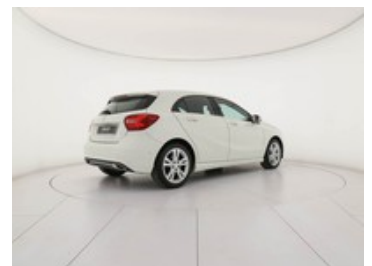

# Mercedes Classe A

200 d sport activity edition auto

**15.900 €**

~~19.000 €~~

## Caratteristiche

Tipologia	Usato	Km percorsi	127.014
Immatricolazione	04/2017	Carrozzeria	Berlina
Cilindrata	2143	Potenza	100 kW (136 cv)
Cambio	Sequenziale	Porte	5
Colore esterno	Bianco	Colore interni	Pelle sintetica ARTICO / tessuto Albury nero
Neopatentati	No	Classe emissioni	Euro6
Consumo urbano	4.6 l/100km	Consumo extra urbano	3.4 l/100km