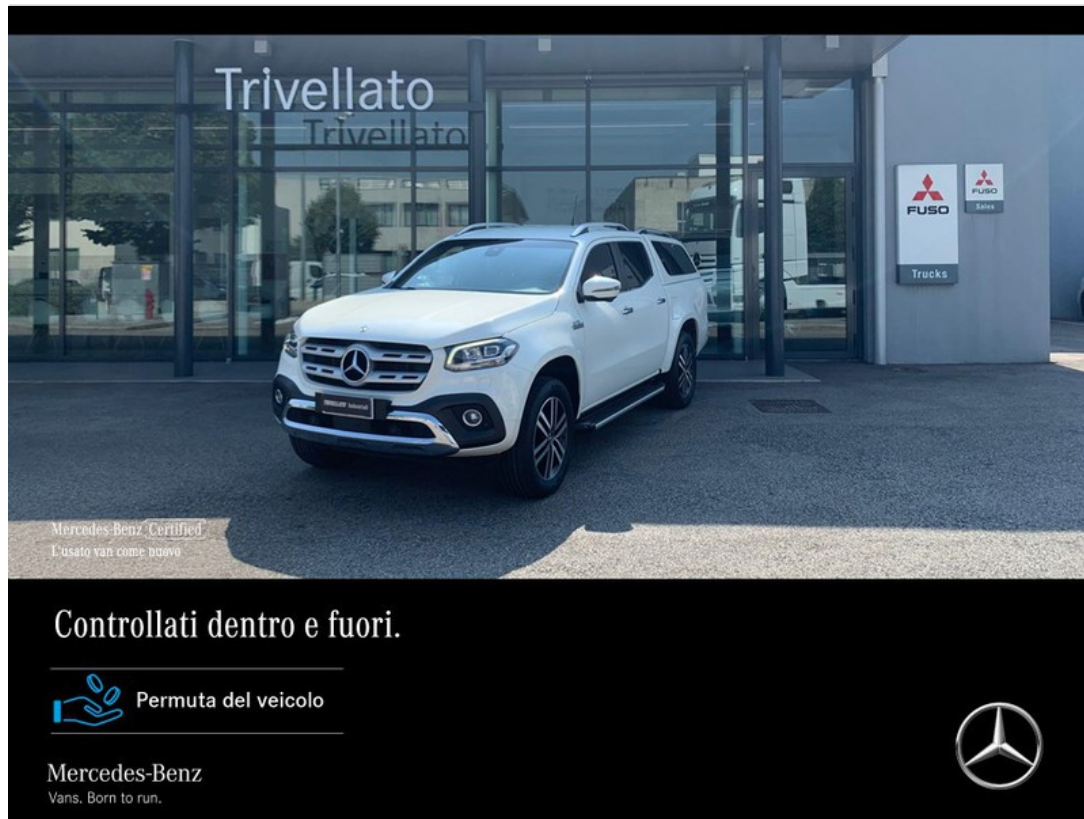

Mercedes Classe X

350 d power 4matic auto

48.190 €

Mercedes-Benz Certified
L'usato van come nuovo

Controllati dentro e fuori.

Permuta del veicolo

Mercedes-Benz
Vans. Born to run.

Caratteristiche

Tipologia	Commerciali Usato	Km percorsi	100.040
Immatricolazione	12/2019	Carrozzeria	Pick-up
Cilindrata	2987	Potenza	190 kW (258 cv)
Cambio	Sequenziale	Garanzia	Mercedes-Benz Certified 24 Mesi (24 mesi)
Porte	4	Colore esterno	Bianco Bering met.
Colore interni	Pelle Artico nera/tessuto Microcut	Neopatentati	No
Consumo urbano	10.3 l/100km	Classe emissioni	Euro6
		Consumo extra urbano	8.3 l/100km