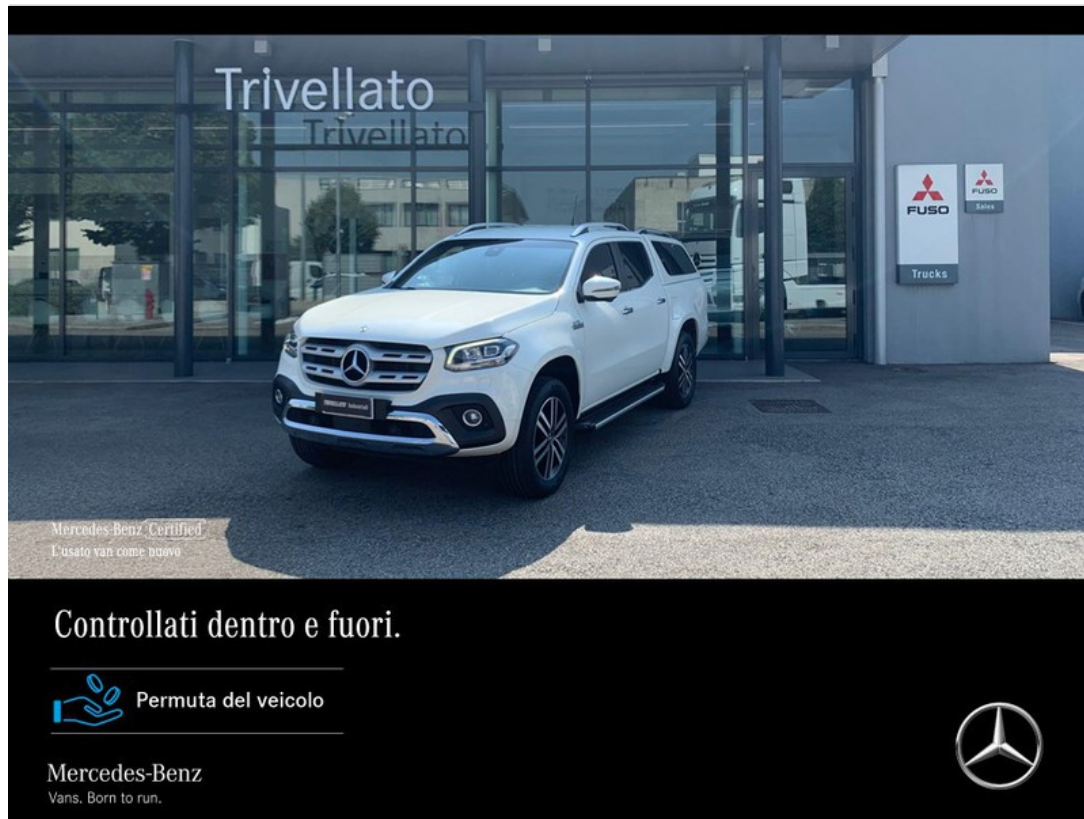

Mercedes Classe X

350 d power 4matic auto

48.190 €

Controllati dentro e fuori.

Mercedes-Benz
Vans. Born to run.

Caratteristiche

Tipologia	Commerciali Usato	Km percorsi	100.040
Immatricolazione	12/2019	Carrozzeria	Pick-up
Cilindrata	2987	Potenza	190 kW (258 cv)
Cambio	Sequenziale	Garanzia	Mercedes-Benz Certified 24 Mesi (24 mesi)
Porte	4	Colore esterno	Bianco Bering met.
Colore interni	Pelle Artico nera/tessuto Microcut	Neopatentati	No
Consumo urbano	10.3 l/100km	Classe emissioni	Euro6
		Consumo extra urbano	8.3 l/100km