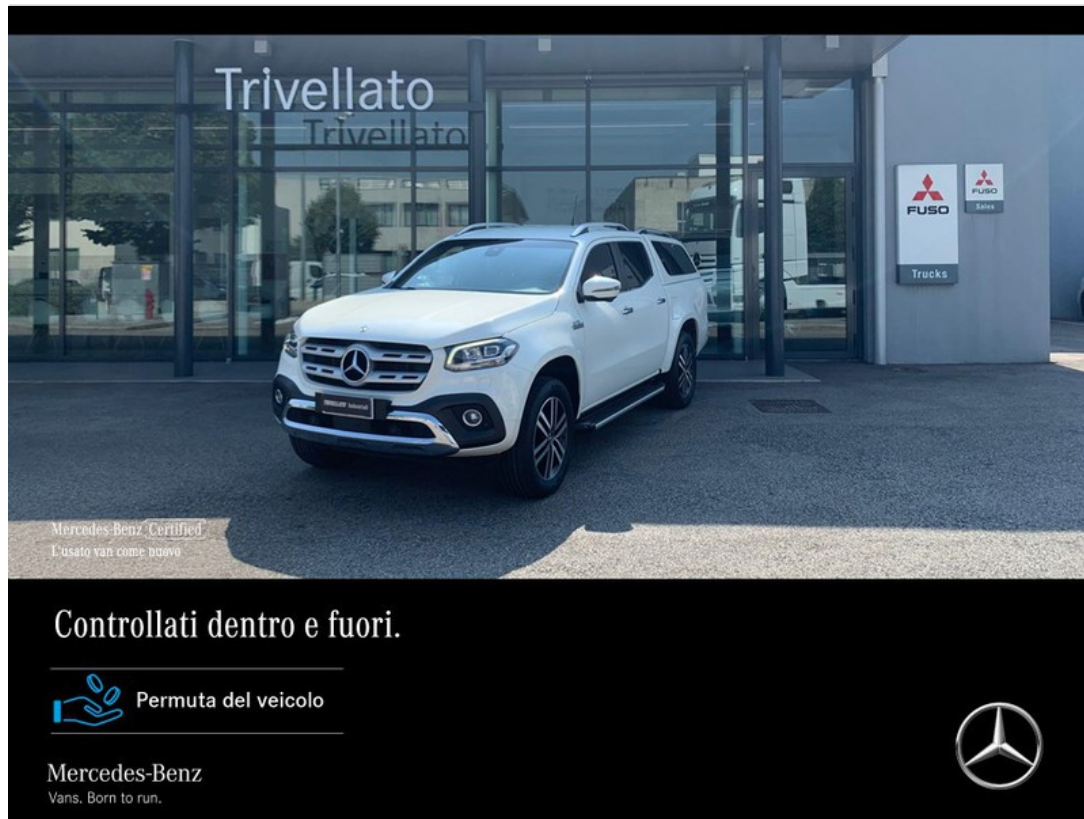

Mercedes Classe X

350 d power 4matic auto

48.190 €

Caratteristiche

Tipologia	Commerciali Usato	Km percorsi	100.040
Immatricolazione	12/2019	Carrozzeria	Pick-up
Cilindrata	2987	Potenza	190 kW (258 cv)
Cambio	Sequenziale	Garanzia	Mercedes-Benz Certified 24 Mesi (24 mesi)
Porte	4	Colore esterno	Bianco Bering met.
Colore interni	Pelle Artico nera/tessuto Microcut	Neopatentati	No
Consumo urbano	10.3 l/100km	Classe emissioni	Euro6
		Consumo extra urbano	8.3 l/100km